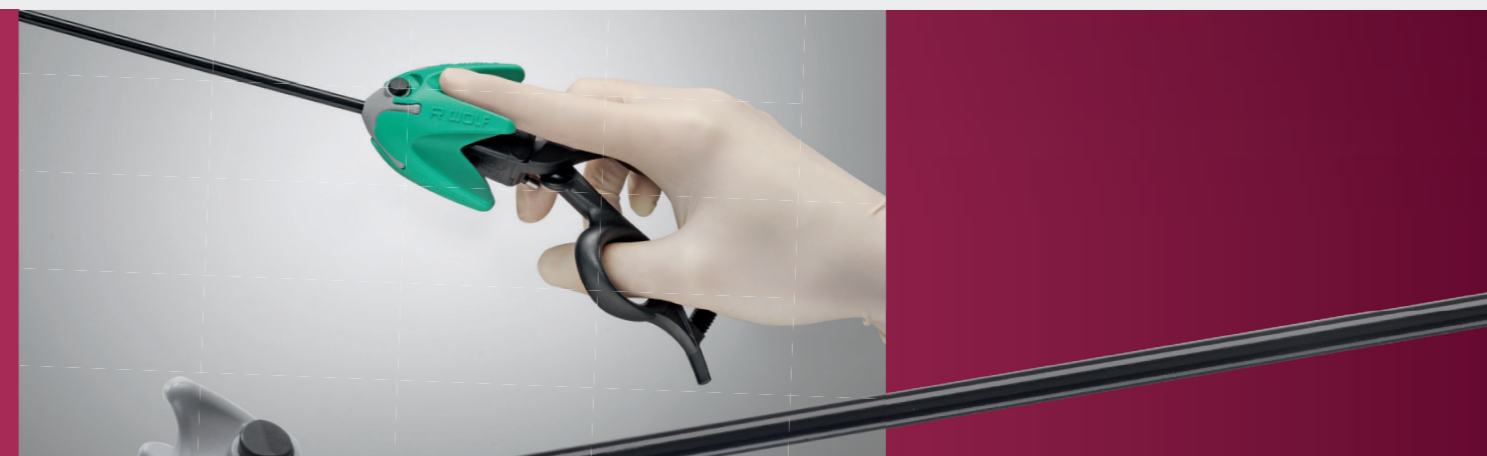

Все компоненты ERAGON modular совместимы с компонентами ERAGON axial.

Длина = 450 mm

Длина = 330 mm

Длина = 260 mm

R&G MEDICAL

Официальный дилер RICHARD WOLF (Германия)
Санкт-Петербург, ул. Херсонская дом 6/13 оф.85
тел.: +7/812/271-15-10, +7/812/271-70-73
Сайт: www.rg-group-co.com
E-mail: info@rggroup-co.com

ERAGON axial

Рукоятка axial объединяется с модульной системой

ERAGON^{axial}

Когда эргономика и интуиция отлично подобраны

Поколение модульных щипцов и ножниц ERAGON modular, зарекомендовавшая себя в хирургической практике теперь расширена добавлением абсолютно новой рукоятки axial. ERAGON axial сочетает в себе все преимущества уже существующей рукоятки, такие как широкие опорные поверхности в нужных точках, оптимальная функция поворотного колеса, точный захват и манипуляция, а также чувствительный замок с переключателем. ERAGON axial является гарантом точности, маневренности и работы без усталости. Убедитесь в этом сами.

Изящный поворот

Дополнительная рукоятка из силикона делает операцию значительно проще. Удобный аксессуар подойдет для любого размера руки. Многогранное приспособление легко удаляется и обрабатывается.

Безопасность под контролем