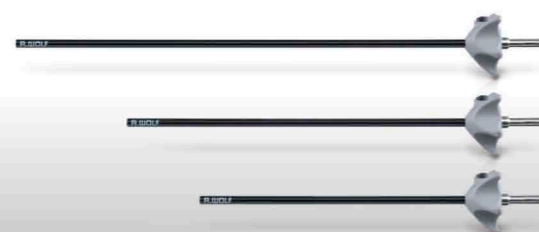

Рукоятка ERAGON axial с кремальерами, с В4 разъемом .. 83930084

Рукоятка ERAGON axial, с кремальерами, без вращения .. 83930085

Опция:
дополнительная рукоятка ERAGON axial, автоклавируемая ... 8988

ERAGON modular

Все компоненты ERAGON modular совместимы с компонентами ERAGON axial.

Длина = 450 mm

Длина = 330 mm

Длина = 260 mm

R&G MEDICAL

Официальный дилер RICHARD WOLF (Германия)
Санкт-Петербург, ул. Херсонская дом 6/13 оф.85
тел.: +7/812/271-15-10, +7/812/271-70-73
Сайт: www.rg-group-co.com
E-mail: info@rggroup-co.com

ERAGON axial

Рукоятка axial объединяется с модульной системой

ERAGON^{axial}

Когда эргономика и интуиция отлично подобраны

Поколение модульных щипцов и ножниц ERAGON modular, зарекомендовавшая себя в хирургической практике теперь расширена добавлением абсолютно новой рукоятки axial. ERAGON axial сочетает в себе все преимущества уже существующей рукоятки, такие как широкие опорные поверхности в нужных точках, оптимальная функция поворотного колеса, точный захват и манипуляция, а также чувствительный замок с переключателем. ERAGON axial является гарантом точности, маневренности и работы без усталости. Убедитесь в этом сами.

Изящный поворот

Дополнительная рукоятка из силикона делает операцию значительно проще. Удобный аксессуар подойдет для любого размера руки. Многогранное приспособление легко удаляется и обрабатывается.

Безопасность под контролем